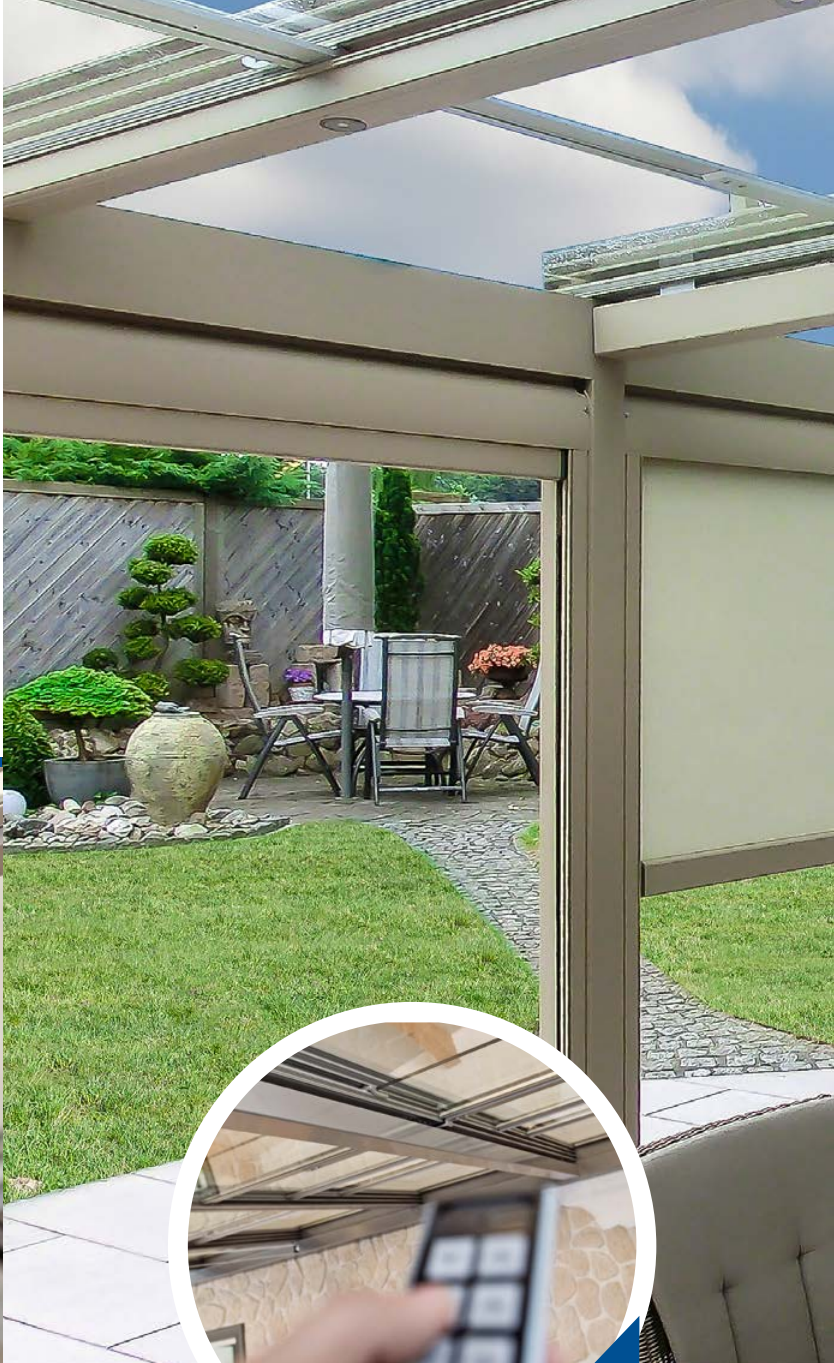

IHR PLUS AN KOMFORT UND LEICHTIGKEIT

VITELLO FLEX PLUS®
DAS PERGOLA-GLASSCHIEBEDACH
M I T M O T O R U N D F U N K

Pluspunkte für „VITELLO-FLEX“ PLUS Glasschiebedächer

- ✓ hochwertiger Motorantrieb
- ✓ komfortable Bedienung per Knopfdruck
- ✓ wahlweise mit Funk-Handsender, Smartphone oder Tablet bedienbar
- ✓ innovative Technik
- ✓ wartungsfreie Systeme
- ✓ hohe Flexibilität, einzelne Glassektionen ansteuerbar
- ✓ manuell und motorisch betriebene Glassektionen kombinierbar
- ✓ filigrane Optik
- ✓ gewohnte JOKA-SYSTEM Qualität - Made in Germany