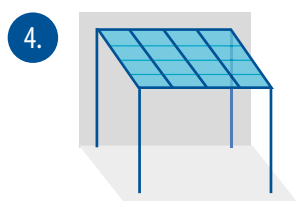

4. Terrassendach