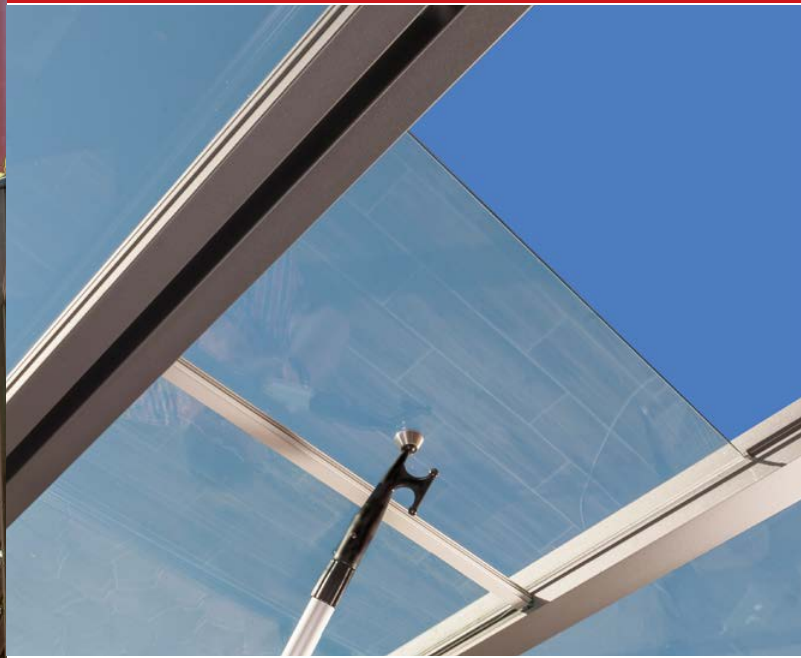

NEUHEIT

VITELLO *vacanza* FLEX®
DAS MANUELLE DACHSCHIEBEFENSTER

Ihr manuelles Dachschiebefenster

- ✓ Hitzestau reduzierend durch Kamineffekt
- ✓ 10 mm TVG/VSG Verglasung
- ✓ Glaslänge 1215 mm
- ✓ Achsmaß 850 mm
- ✓ Durchstiegsöffnung 768 x 885 mm
- ✓ Elementanzahl wählbar
- ✓ einfache Bedienung
- ✓ Erreichbarkeit der Hausfassade und Hausentwässerung
- ✓ gewohnte JOKA-SYSTEM Qualität

Bewährtes innovativ neugestaltet