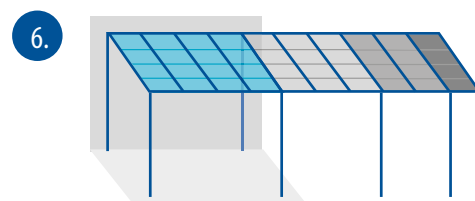

„Vitello-Flex“<sup>®</sup> ist einzigartig. Mit seiner innovativen Technik erleben Sie im Handumdrehen Cabriolet-Feeling in seiner reinsten Form.

1. Dach geschlossen:  
Im Trockenen sitzen

2. Dach halb offen:  
Frühling genießen

3. Dach offen:  
Sommerfeeling pur

4. Terrassendach

5. Sommergarten

6. Modulare Bauweise