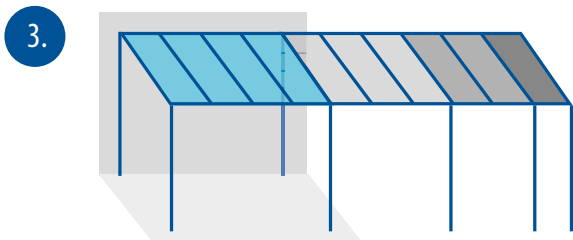

3. Modulare Bauweise