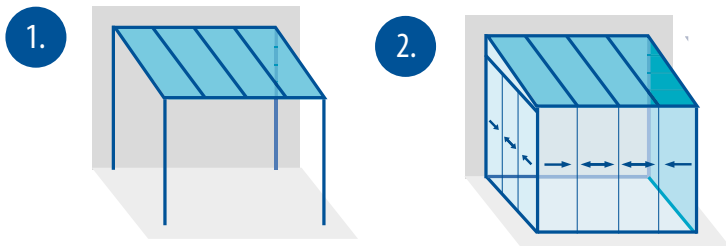

2. Sommergarten

Bewährtes innovativ neugestaltet

1. Terrassendach