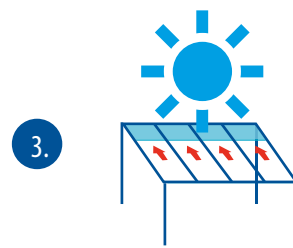

- ✓ integrierte Regenrinne
- ✓ Entwässerung verdeckt liegend in der Stütze integriert
- ✓ hochwertiges Aluminium (rostfrei und pulverbeschichtet)

Einfach aufschieben und sich jeder Wetterlage anpassen.

„Vitello-Flex“<sup>®</sup> ist einzigartig. Mit seiner innovativen Technik erleben Sie im Handumdrehen Cabriolet-Feeling in seiner reinsten Form.

1. Dach geschlossen:  
Im Trockenen sitzen

2. Dach halb offen:  
Frühling genießen