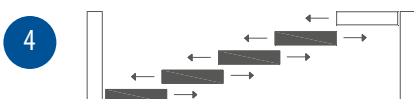

Modellvarianten

Hakenverriegelung „einfach und stulp“