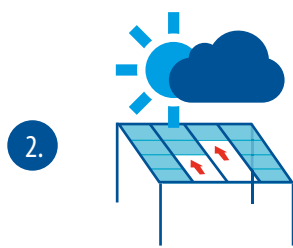

- ✓ integrierte Regenrinne
- ✓ Entwässerung verdeckt liegend in der Stütze integriert
- ✓ hochwertiges Aluminium (rostfrei und pulverbeschichtet)

Einfach aufschieben und sich jeder Wetterlage anpassen.

„Vitello-Flex“<sup>®</sup> ist einzigartig. Mit seiner innovativen Technik erleben Sie im Handumdrehen Cabriolet-Feeling in seiner reinsten Form.

1. Dach geschlossen:  
Im Trockenen sitzen

2. Dach halb offen:  
Frühling genießen