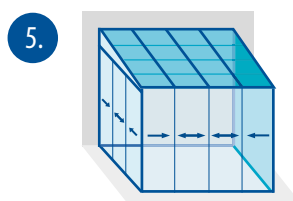

„Vitello-Flex“<sup>®</sup> ist einzigartig. Mit seiner innovativen Technik erleben Sie im Handumdrehen Cabriolet-Feeling in seiner reinsten Form.

1. Dach geschlossen:  
Im Trockenen sitzen

2. Dach halb offen:  
Frühling genießen

3. Dach offen:  
Sommerfeeling pur

4. Terrassendach

5. Sommergarten

6. Modulare Bauweise