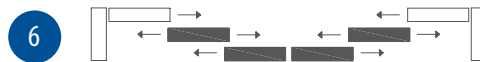

Modellvarianten

Hakenverriegelung „einfach und stulp“