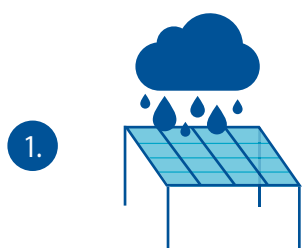

Einfach aufschieben und sich jeder Wetterlage anpassen.

„Vitello-Flex“® ist einzigartig. Mit seiner innovativen Technik erleben Sie im Handumdrehen Cabriolet-Feeling in seiner reinsten Form.

1. Dach geschlossen:
Im Trockenen sitzen