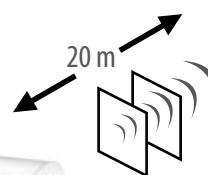

Einfach per Knopfdruck öffnen und Cabriolet-Feeling genießen.

somfy®

io
homecontrol®

Konnektivität

Funktionsprinzip