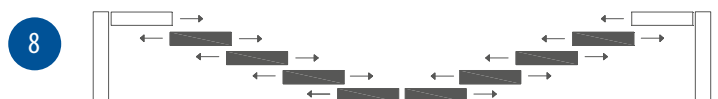

Hakenverriegelung „einfach und stulp“