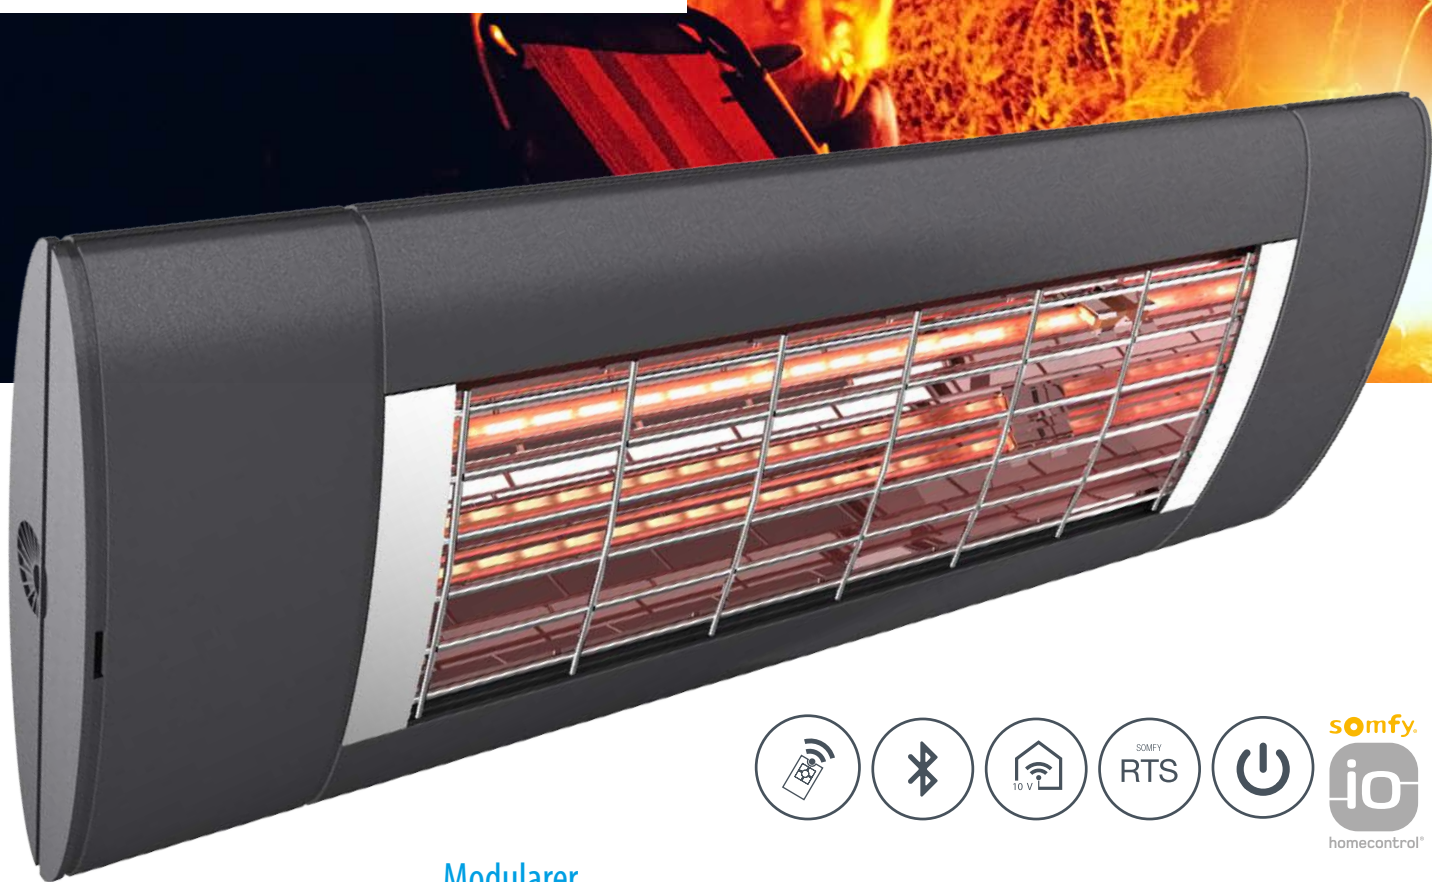

IHRE PERSÖNLICHE WÄRME IN PERFEKTION

Modularer
Wärmestrahler S1
1400 W / 2000 W