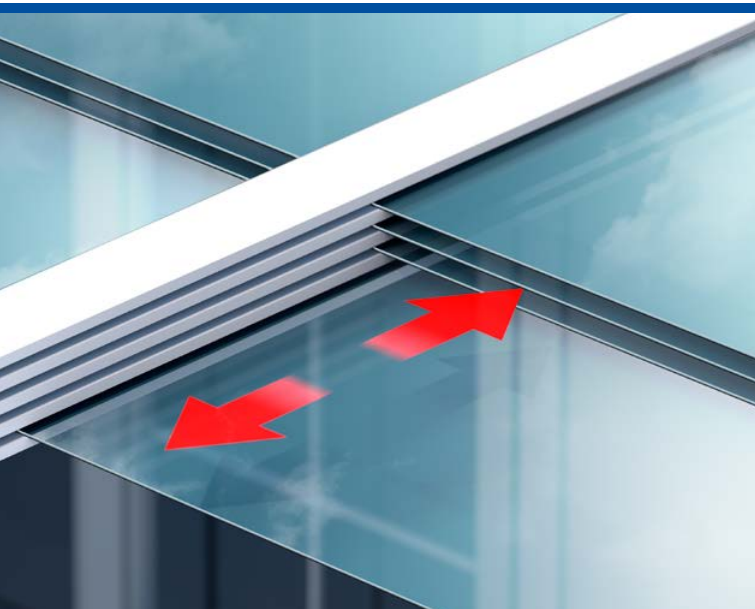

# IHR CABRIOLET UNTER DEN TERRASSEN- DÄCHERN

**VITELLO FLEX**®  
DAS PERGOLA-GLASSCHIEBEDACH

Was ist so  
einzigartig an  
„VITELLO-FLEX“  
Glasschiebedächern?

- ✓ kein Hitzestau
- ✓ bis zu 75 % des Daches lassen sich öffnen
- ✓ 4 bewegliche Einzelscheiben
- ✓ einsetzbar für Terrasse und Balkon
- ✓ leichtgängige und schnelle Bedienung

- ✓ integrierte Regenrinne
- ✓ Entwässerung verdeckt liegend in der Stütze integriert
- ✓ hochwertiges Aluminium (rostfrei und pulverbeschichtet)

Einfach aufschieben und sich jeder Wetterlage anpassen.

„Vitello-Flex“<sup>®</sup> ist einzigartig. Mit seiner innovativen Technik erleben Sie im Handumdrehen Cabriolet-Feeling in seiner reinsten Form.

1. Dach geschlossen:  
Im Trockenen sitzen

2. Dach halb offen:  
Frühling genießen