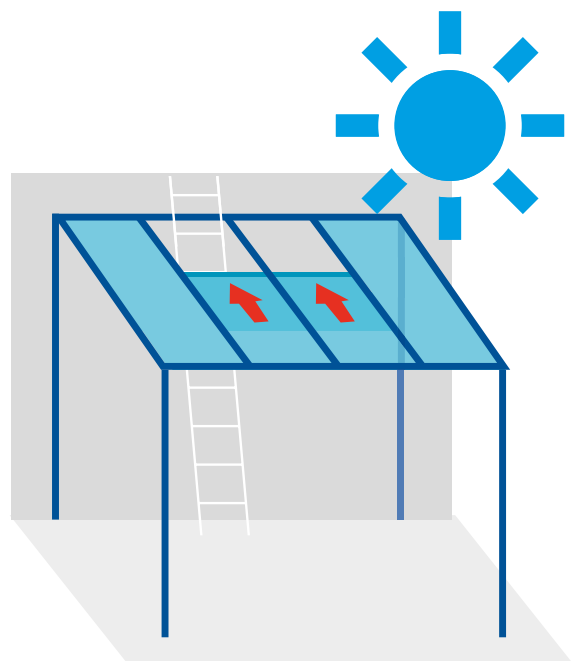

## Ihr manuelles Dachschiebefenster

- ✓ Hitzestau reduzierend durch Kamineffekt
- ✓ 10 mm TVG/VSG Verglasung
- ✓ Glaslänge 1215 mm
- ✓ Achsmaß 850 mm
- ✓ Durchstiegsöffnung 768 x 885 mm
- ✓ Elementanzahl wählbar
- ✓ einfache Bedienung
- ✓ Erreichbarkeit der Hausfassade und Hausentwässerung
- ✓ gewohnte JOKA-SYSTEM Qualität

## Bewährtes innovativ neugestaltet

1. Terrassendach

2. Sommergarten

3. Modulare Bauweise

# IHRE SOMMERGARTEN GANZGLAS- ELEMENTE

Bestechend einfache Handhabung und Leichtgängigkeit durch hochwertige Edelstahl Laufsysteme.

**GG-100**® „SLIDE“  
GANZGLAS-SCHIEBEVERGLASUNG

Transparenz  
in ihrer schönsten  
Form für alle  
JOKA Dachsysteme